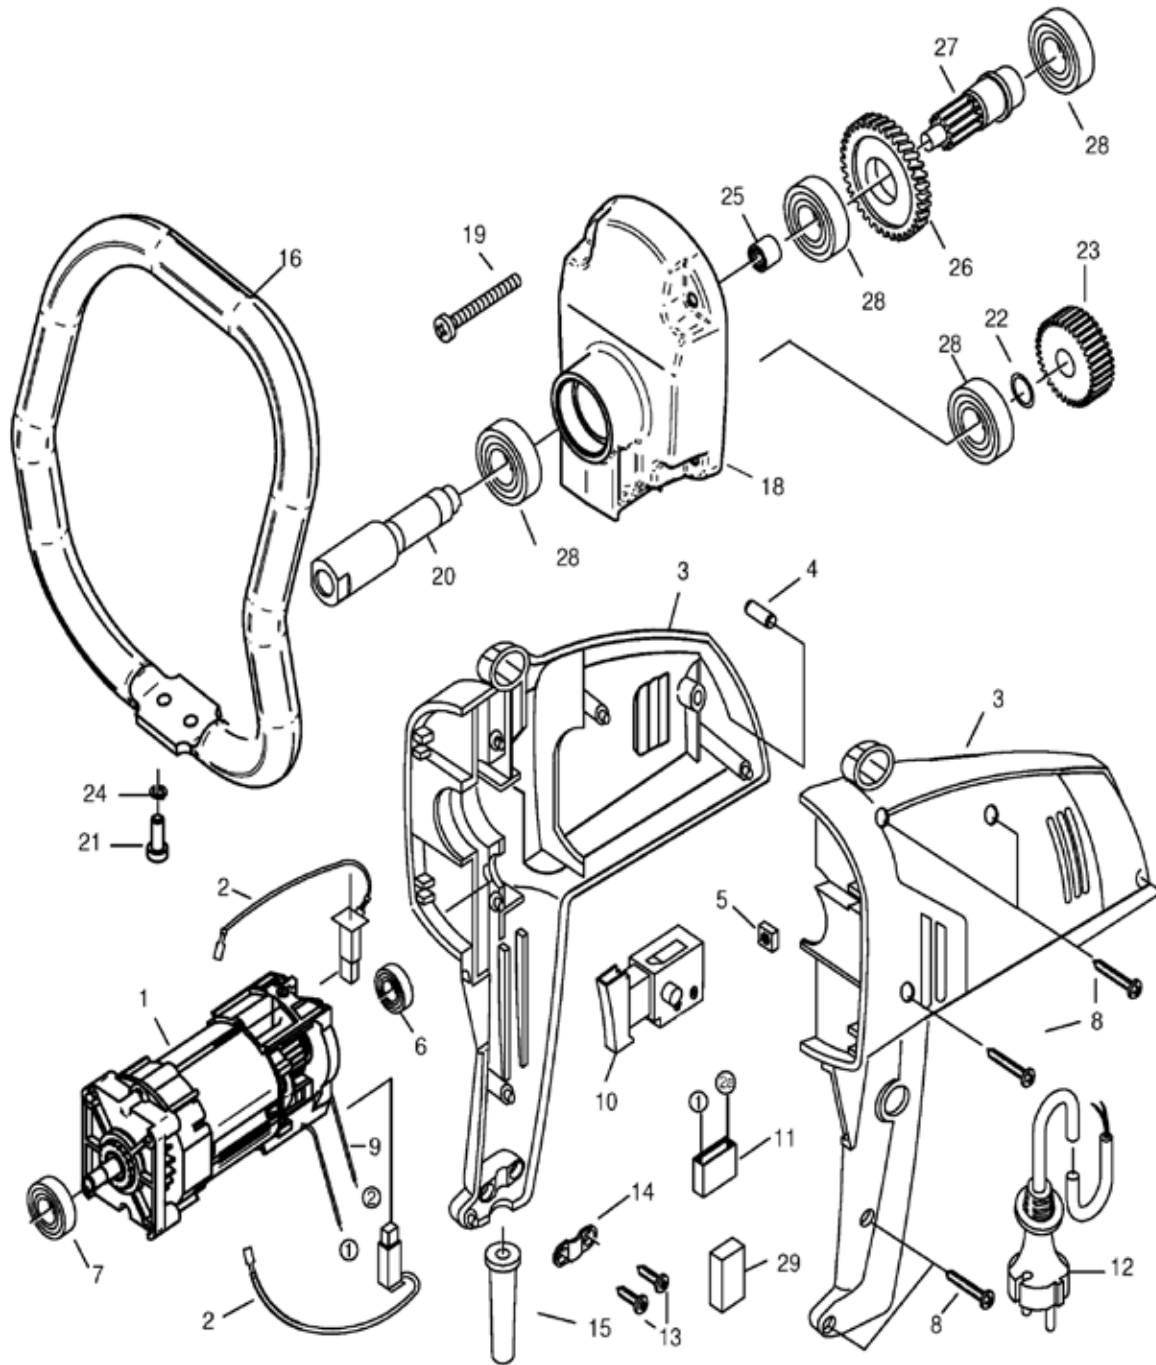

Modell UT121 Mixer

ITEM	Item No	Parts_Description	Qty
1	EE7701C100	MOTOR ASSY	1
2	EE80700032	CARBON BRUSH 5x8	2
3	EE7701M201	MOTOR-HOUSING	1
4	EE80901055	PLUG 6x15	2
5	EE80201031	SQUARE NUT M5	4
6	EE80410025	BALL BEARING 626 2RSL C3	1
7	EE80410026	BALL BEARING 608 2RSL C3	1
8	EE80201229	SCREW 4,2x19 TORX	6
9	EE80600077	CABLE	2
10	EE80600135	SWITCH	1
11	EE77018305	CONDENSER 0,22uF	1
12	P-26185	POWER SUPPLY CORD	1
13	EE80201269	SCREW 4,2x9,5	2
14	EE85000020	CLIP	1
15	EE83000004	CABLE BUSHING	1
16	EE7701M590	HANDLE	1
18	EE7701M400	GEARHOUSING	1
19	EE80201204	OVAL HEAD SCREW M5X20	4
20	EE77011420	SPINDLE	1
21	EE80201122	HEX.SOCKET HEAD BOLT M6X16	2
22	EE80200504	WASHER 15	1
23	EE77018430	HELICAL GEAR	1
24	EE80201303	SPRING WASHER	2
25	EE80420110	NEEDLEBEARING HK 0810	1
26	EE7701C471	HELICAL GEAR	1
27	EE77011500	SHAFT	1
28	EE80410043	BALL BEARING 6003 2RS	4
29	EE80600306	SPONGE SHEET	1