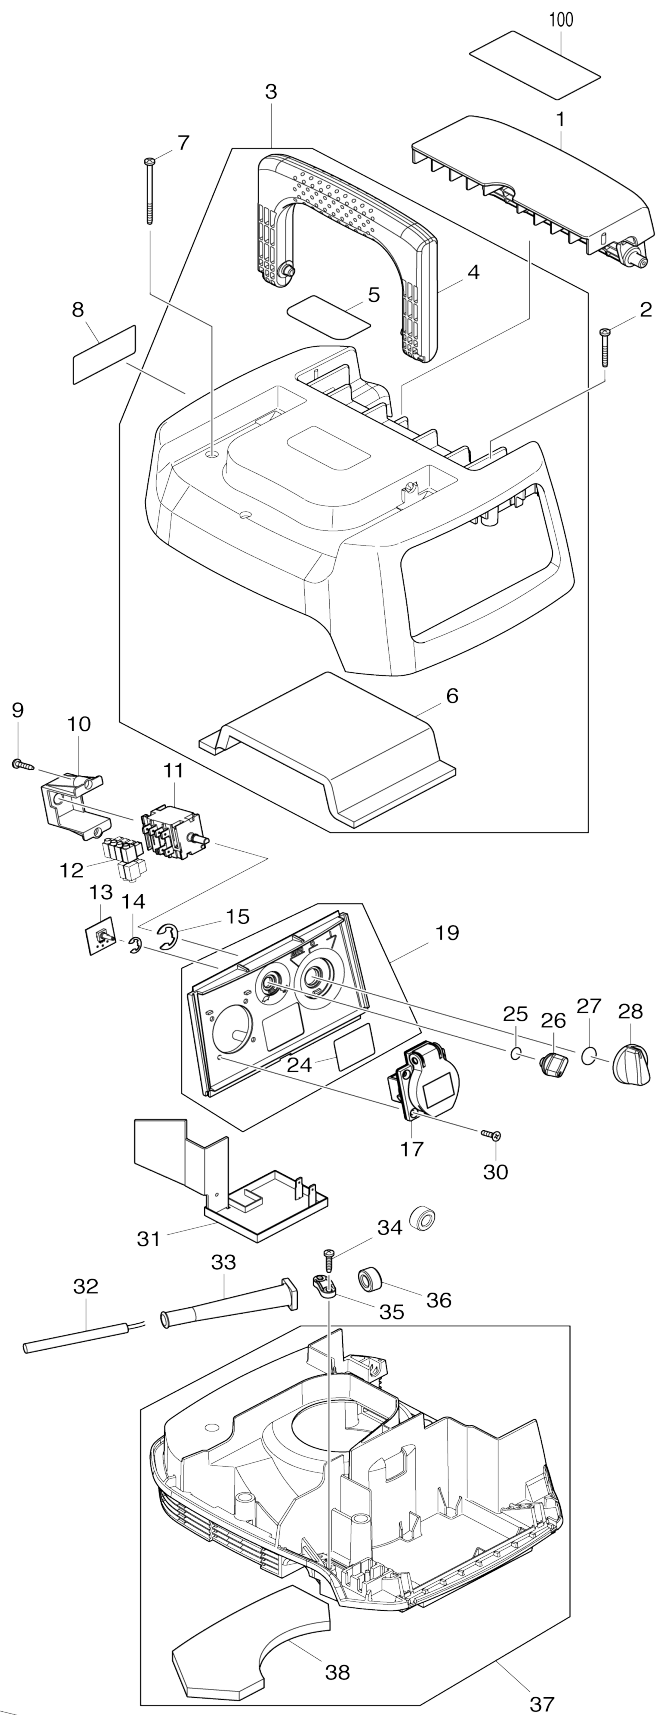

Model No.VC3210L VACUUM CLEANER

Model No.VC3210L VACUUM CLEANER

Model No.VC3210L VACUUM CLEANER

Item No.	Parts No.	Description	Interchangability	Q'ty	New/Old	Note1	Note2
001	452451-7	BASE HOOK		1			
002	266053-1	TAPPING SCREW 4X35		3			
003	140751-4	COWLING COMPLETE		1			
D10		INC. 4-6					
004	451340-3	GRIP		1			
005	891977-8	CAUTION LABEL		1			
006	423393-2	TOP DAMPER		1			
007	266060-4	TAPPING SCREW 4X65		3			
008	869061-7	VC3210L NAME PLATE		1			
009	265995-6	TAPPING SCREW 4X18		2			
010	451343-7	SWITCH HOLDER		1			
011	650623-0	SWITCH		1	*		
011-1	650659-9	SWITCH	X	1			
012	686023-8	RECEPTACLE SLEEVE		6	*		
012-1	686023-8	RECEPTACLE SLEEVE	<	8			
013	631922-9	SUB CONTROLLER		1			
014	961013-5	STOP RING E-7		1			
015	961062-2	STOP RING E-12		1			
017	655117-0	OUTLET		1	*		
017-1	655123-5	OUTLET	S	1	*		
017-2	655123-5	OUTLET	O	1			
018	685740-7	RUBBER SHEET	S	1			
019	140742-5	SWITCH BASE COMPLETE		1	*		
D10		INC. 24					
019-1	140742-5	SWITCH BASE COMPLETE	<	1			
D10		INC. 24					
024	891982-5	CAUTION LABEL		1	*		
024-1	891982-5	CAUTION LABEL	<	1			
025	213054-0	O RING 9		1			
026	451344-5	SWITCH DIAL		1			
027	213176-6	O RING 14		1			
028	451342-9	SWITCH LEVER		1			
030	266630-9	+COUNTERSUNK TAPPING SCREW 4X16		4			
031	620033-5	CONTROLLER		1			
032	695350-2	POWER SUPPLY CORD 1.5-3-5.0		1			
033	682575-7	CORD GUARD 12-90		1			
034	265999-8	TAPPING SCREW 4X25		2			
035	687149-9	STRAIN RELIEF		1			
036	688131-1	LINE FILTER		2	*		
036-1	688131-1	LINE FILTER	O	2			
037	140254-8	SEPARATOR COMPLETE		1			
D10		INC. 38					
038	423395-8	BOTTOM DAMPER		1			
039	423279-0	SEAL RING 70		1			
040	451338-0	MOTOR COVER		1			
041	241512-6	FAN 62		1			
042	424228-0	RUBBER RING 120		1			