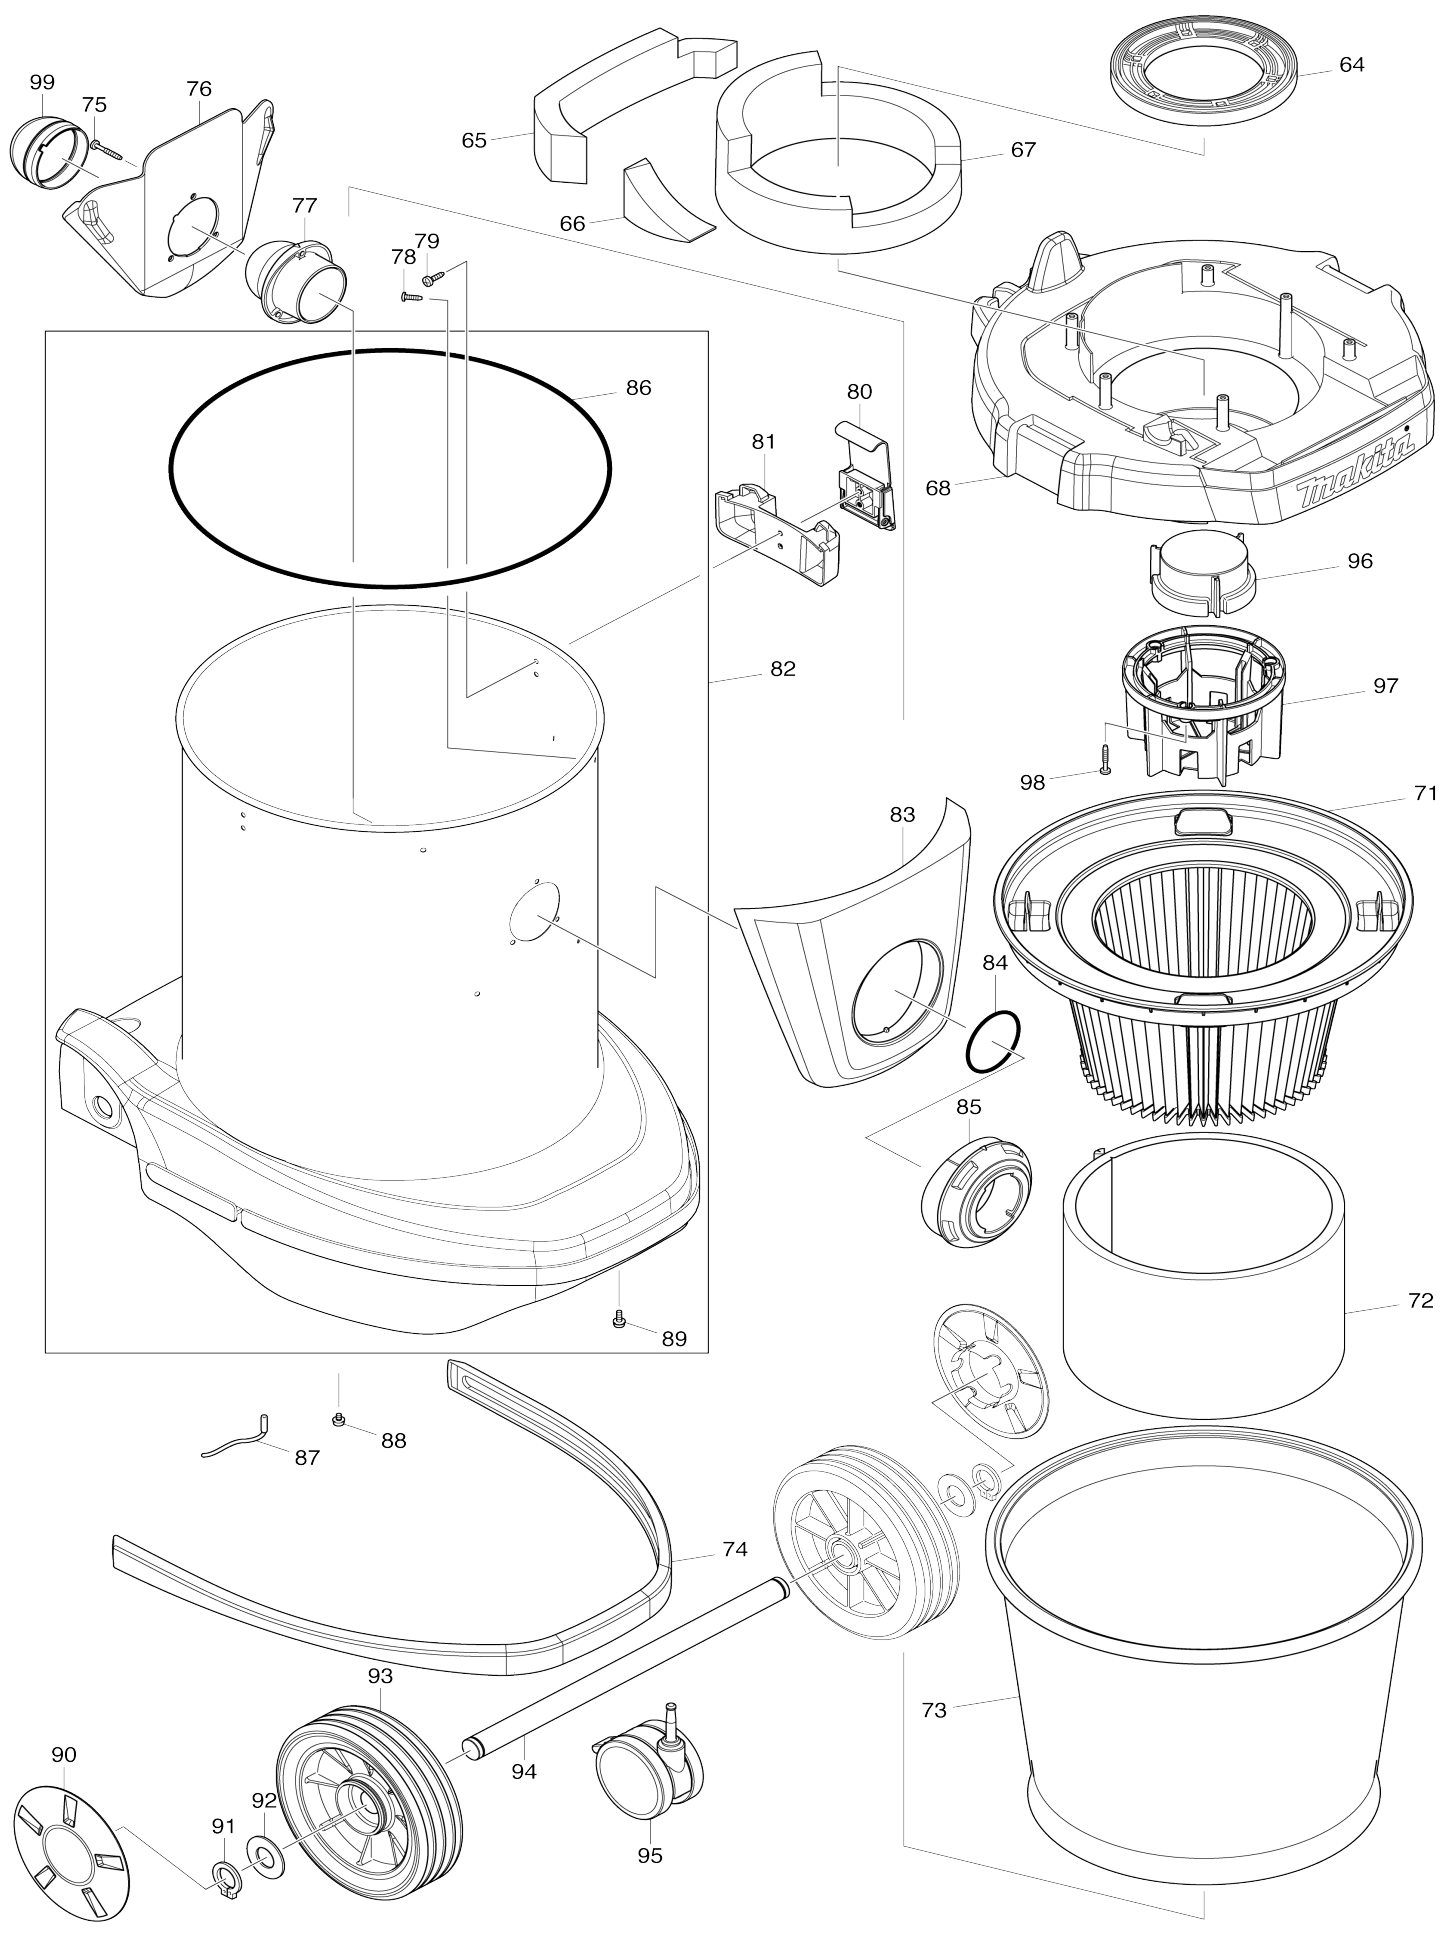

Model No.VC3210L VACUUM CLEANER

Model No.VC3210L VACUUM CLEANER

Model No.VC3210L VACUUM CLEANER

Item No.	Parts No.	Description	Interchangability	Q'ty	New/Old	Note1	Note2
001	452451-7	BASE HOOK		1			
002	266053-1	TAPPING SCREW 4X35		3			
003	140751-4	COWLING COMPLETE		1			
D10		INC. 4-6					
004	451340-3	GRIP		1			
005	891977-8	CAUTION LABEL		1			
006	423393-2	TOP DAMPER		1			
007	266060-4	TAPPING SCREW 4X65		3			
008	869061-7	VC3210L NAME PLATE		1			
009	265995-6	TAPPING SCREW 4X18		2			
010	451343-7	SWITCH HOLDER		1			
011	650623-0	SWITCH		1	*		
011-1	650659-9	SWITCH	X	1			
012	686023-8	RECEPTACLE SLEEVE		6	*		
012-1	686023-8	RECEPTACLE SLEEVE	<	8			
013	631922-9	SUB CONTROLLER		1			
014	961013-5	STOP RING E-7		1			
015	961062-2	STOP RING E-12		1			
017	655117-0	OUTLET		1	*		
017-1	655123-5	OUTLET	S	1	*		
017-2	655123-5	OUTLET	O	1			
018	685740-7	RUBBER SHEET	S	1			
019	140742-5	SWITCH BASE COMPLETE		1	*		
D10		INC. 24					
019-1	140742-5	SWITCH BASE COMPLETE	<	1			
D10		INC. 24					
024	891982-5	CAUTION LABEL		1	*		
024-1	891982-5	CAUTION LABEL	<	1			
025	213054-0	O RING 9		1			
026	451344-5	SWITCH DIAL		1			
027	213176-6	O RING 14		1			
028	451342-9	SWITCH LEVER		1			
030	266630-9	+COUNTERSUNK TAPPING SCREW 4X16		4			
031	620033-5	CONTROLLER		1			
032	695350-2	POWER SUPPLY CORD 1.5-3-5.0		1			
033	682575-7	CORD GUARD 12-90		1			
034	265999-8	TAPPING SCREW 4X25		2			
035	687149-9	STRAIN RELIEF		1			
036	688131-1	LINE FILTER		2	*		
036-1	688131-1	LINE FILTER	O	2			
037	140254-8	SEPARATOR COMPLETE		1			
D10		INC. 38					
038	423395-8	BOTTOM DAMPER		1			
039	423279-0	SEAL RING 70		1			
040	451338-0	MOTOR COVER		1			
041	241512-6	FAN 62		1			
042	424228-0	RUBBER RING 120		1			