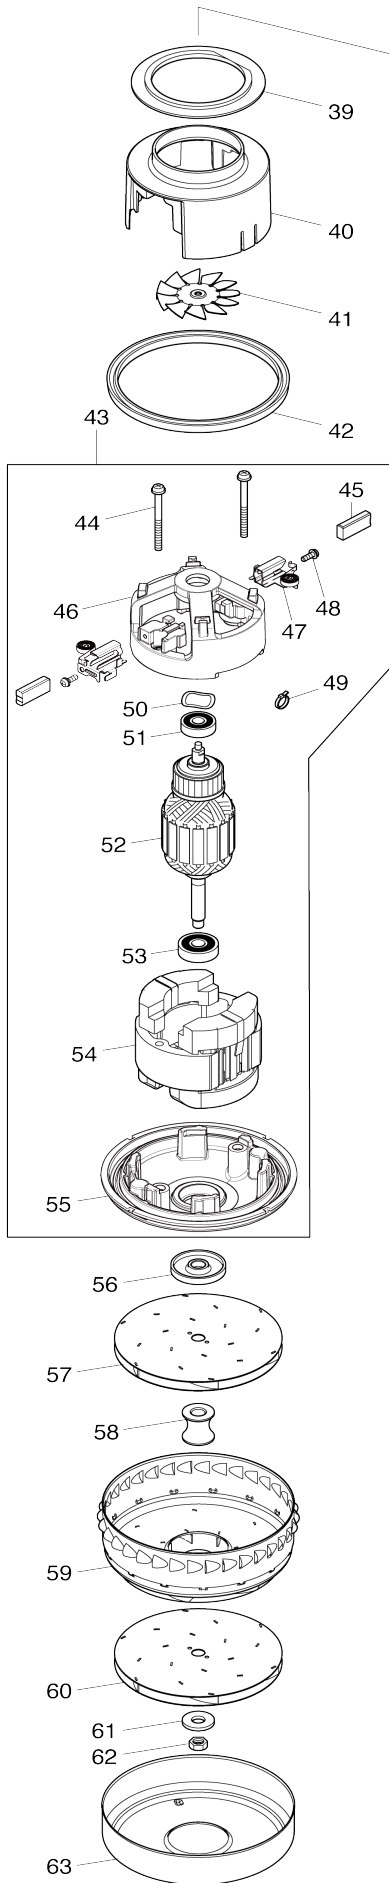

Model No.VC3210L VACUUM CLEANER

Model No.VC3210L VACUUM CLEANER

Model No.VC3210L VACUUM CLEANER

Item No.	Parts No.	Description	Interchangability	Q'ty	New/Old	Note1	Note2
001	452451-7	BASE HOOK		1			
002	266053-1	TAPPING SCREW 4X35		3			
003	140751-4	COWLING COMPLETE		1			
D10		INC. 4-6					
004	451340-3	GRIP		1			
005	891977-8	CAUTION LABEL		1			
006	423393-2	TOP DAMPER		1			
007	266060-4	TAPPING SCREW 4X65		3			
008	869061-7	VC3210L NAME PLATE		1			
009	265995-6	TAPPING SCREW 4X18		2			
010	451343-7	SWITCH HOLDER		1			
011	650623-0	SWITCH		1	*		
011-1	650659-9	SWITCH	X	1			
012	686023-8	RECEPTACLE SLEEVE		6	*		
012-1	686023-8	RECEPTACLE SLEEVE	<	8			
013	631922-9	SUB CONTROLLER		1			
014	961013-5	STOP RING E-7		1			
015	961062-2	STOP RING E-12		1			
017	655117-0	OUTLET		1	*		
017-1	655123-5	OUTLET	S	1	*		
017-2	655123-5	OUTLET	O	1			
018	685740-7	RUBBER SHEET	S	1			
019	140742-5	SWITCH BASE COMPLETE		1	*		
D10		INC. 24					
019-1	140742-5	SWITCH BASE COMPLETE	<	1			
D10		INC. 24					
024	891982-5	CAUTION LABEL		1	*		
024-1	891982-5	CAUTION LABEL	<	1			
025	213054-0	O RING 9		1			
026	451344-5	SWITCH DIAL		1			
027	213176-6	O RING 14		1			
028	451342-9	SWITCH LEVER		1			
030	266630-9	+COUNTERSUNK TAPPING SCREW 4X16		4			
031	620033-5	CONTROLLER		1			
032	695350-2	POWER SUPPLY CORD 1.5-3-5.0		1			
033	682575-7	CORD GUARD 12-90		1			
034	265999-8	TAPPING SCREW 4X25		2			
035	687149-9	STRAIN RELIEF		1			
036	688131-1	LINE FILTER		2	*		
036-1	688131-1	LINE FILTER	O	2			
037	140254-8	SEPARATOR COMPLETE		1			
D10		INC. 38					
038	423395-8	BOTTOM DAMPER		1			
039	423279-0	SEAL RING 70		1			
040	451338-0	MOTOR COVER		1			
041	241512-6	FAN 62		1			
042	424228-0	RUBBER RING 120		1			