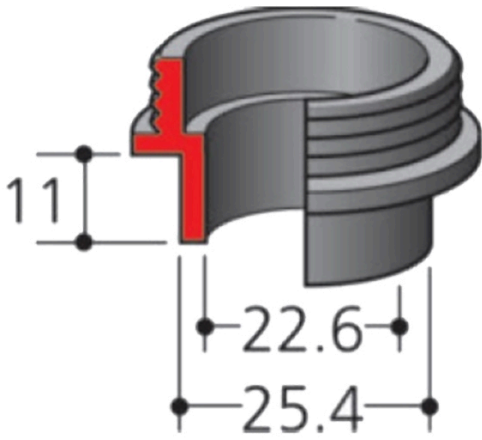

## Templet Guide Adapter 22.6 x 25.4 x 11 mm

### Product Description

Templet Guide Adapter 22.6 x 25.4 x 11 mm  
**22.6 x 25.4 x 11 mm**

### Product Specifications

Inner diameter	22,6 mm
Product Dimensions (L x W x H):	25,4 x 1 mm